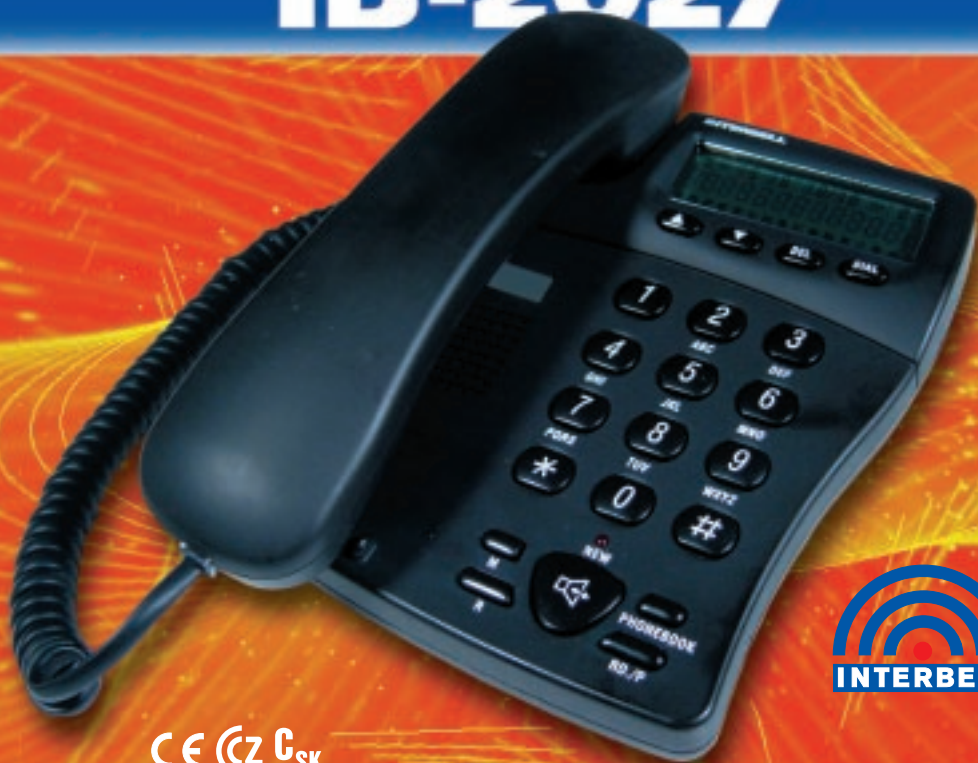

IB-2027

CE (CZ) CSK

ZOBRAZENÍ JMÉNA A ČÍSLA VOLAJÍCÍHO

SEZNAM NEVYZVEDNUTÝCH HOVORŮ

- Atraktivní vzhled v barevných kombinacích
- Speciální tlačítko pro funkci MEMOBOX
- Paměť pro minimálně 76 příchozích hovorů s datem a časem volání a možného zpětného zavolání
- Počítadlo nevyzvednutých volání s indikací opakování
- Podpora FSK, DTMF
- Jmenný seznam pro 70 záznamů s možností volání
- Paměť pro 10 posledních odchozích volání
- LED indikátor nevyzvednutých hovorů
- Hodiny
- Možnost mazání samostatných nebo všech záznamů
- Nastavení kontrastu LCD
- Nastavení prefixu čísla (až 10 číslic)
- Možnost nastavení směrových kódů
- Systémová hlášení v různých jazycích
- Nastavení formátu zobrazení datumu a času
- Funkce Redial, Pause
- Možnost nastavení Flash
- Funkce hlasitého obousměrného telefonu (Speaker phone)
- Měření délky hovoru
- Podpora funkce MSG (memo box)
- Možnost úpravy polohy výsvytnými nožičkami
- Možnost pověšení na zeď
- Alfabetický popis tlačítek pro snadnější vkládání jmen
- Barevné provedení: champagne, červená, zelená